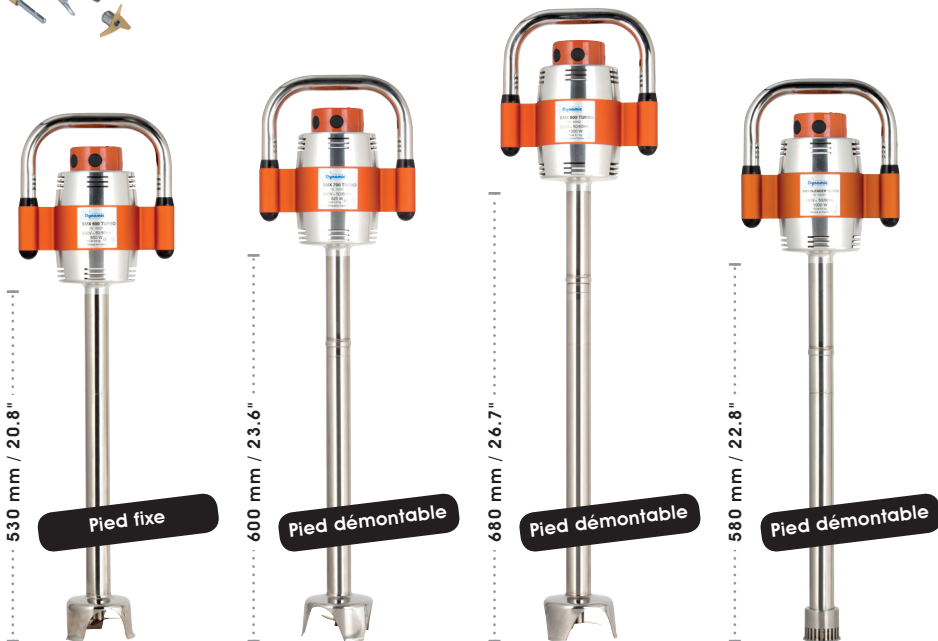

NOUVEAU MOTEUR

- Puissance et rendement améliorés
- Vitesse augmentée (+20%)
- Nouvelle turbine : refroidissement amélioré
- Nouveau design

ROBUSTESSE

- Nouvel accouplement inox non débordant

Crochet de maintien :
Dites halte aux TMS !

HYGIENE

- Cloche entièrement démontable pour une hygiène parfaite

Support de mixeur :
idéal pour votre sécurité
et votre confort.

5 DIMENSIONS
ALLANT DE
40 À 120 CM.

NOUVEAU	SMX 600 Turbo	SMX 700 Turbo	SMX 800 Turbo	SMX Blender Turbo
	MX002T Code EAN : 3 760 071 067 902	MX040T Code EAN : 3 760 071 067 988	MX001T Code EAN : 3 760 071 067 889	MX125T Code EAN : 3 760 071 068 121
	850 W	925 W	1 000 W	1 000 W
	11 000 tr/min	11 000 tr/min	11 000 tr/min	11 000 tr/min
ANCIEN	SMX 600 E	SMX 700 E	SMX 800 E	SMX Blender
	MX002 Code EAN : 3 760 071 060 095	MX040 Code EAN : 3 760 071 061 528	MX001 Code EAN : 3 760 071 060 019	MX125 Code EAN : 3 760 071 066 042